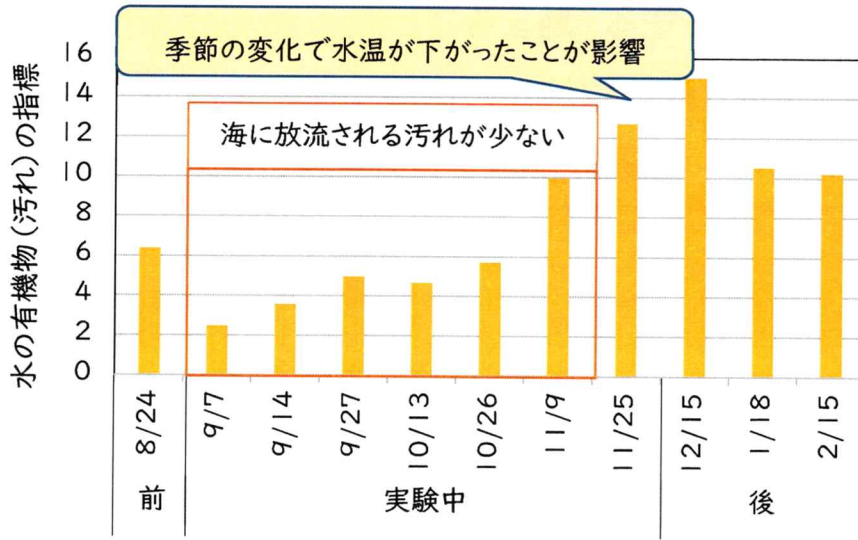

▲無添加石けんハミガキを使う地島小学校の子供たちの様子

▲左から、山口大学大学院・今井教授/宗像市・伊豆市長/シャボン玉石けん代表取締役社長・森田/九州環境管理協会・百島理事長

■プロジェクト概要

プロジェクト内容
福岡県宗像市地島における一般家庭、地島小学校、漁村留学センター「なぎさの家」において、2021年9月から11月までの3ヵ月間、洗浄剤に石けんを使用していただきました。実証実験前後の水質や生物の分析を行い、生活排水による環境影響を調査しました。また、地島の小学校や住民を対象として、環境学習を実施、環境意識や石けんに対する意識について、アンケート調査を実施しました。
プロジェクトメンバー
宗像市/一般財団法人九州環境管理協会/山口大学大学院創成科学研究科/シャボン玉石けん
実証実験スケジュール
2021年9月1日～11月30日(3ヵ月間)

■調査結果

水質調査(汚れの指標)

下水処理場から海に放流される水を分析した結果、石けんを使用することで、処理後の水の汚れが少なくなることが分かりました。

微生物の調査

下水処理場の曝気槽(水をきれいにする施設)にいる微生物を分析した結果、微生物の種類・量が増えていることが分かりました。また、汚泥状況が良好な場合に現れる菌が確認され、曝気槽の環境に良い影響を与えたと考えられます。

住民の環境への関心に関する調査