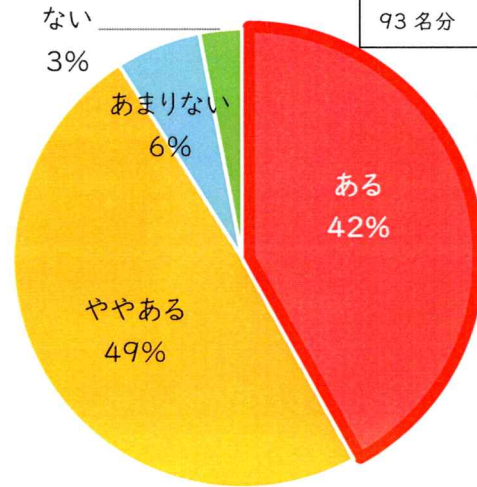

■調査結果

水質調査(汚れの指標)

下水処理場から海に放流される水を分析した結果、石けんを使用することで、処理後の水の汚れが少なくなることが分かりました。

微生物の調査

下水処理場の曝気槽(水をきれいにする施設)にいる微生物を分析した結果、微生物の種類・量が増えていることが分かりました。また、汚泥状況が良好な場合に現れる菌が確認され、曝気槽の環境に良い影響を与えたと考えられます。

住民の環境への関心に関する調査

住民に対するアンケート調査の結果、環境問題に対して「関心がある」と回答した方が、プロジェクト実施前の23%からプロジェクト実施後は42%と19%増加していることが分かりました。

漁業が主産業の地島において、海の環境は住民の生活に直結することもあり、もともと関心の高かった人たちの関心度がより高まったと考えられます。

Q) 環境問題に関心はありますか。

プロジェクト実施前

プロジェクト実施後

アンケート回収数

● プロジェクト実施前: 37 世帯

95 名分

● プロジェクト実施後: 34 世帯

93 名分

「ある」が
19%上昇

ラボでの実験 わかめの幼芽の生育への影響

10倍希釈した合成洗剤、また石けんを添加したわかめの約2週間の生育の状況を観察したところ、2週間後、石けんを添加したわかめは何も添加していないブランクの状態とほとんど変わらない程度に生長しているのに対して、合成洗剤を添加したものはわかめの生長に影響を与えていることが分かりました。

また、実際の環境下ではありえない条件ではありますが、同じようにわかめの幼芽に合成洗剤の原液をそのまま添加すると1日で白化してしまうようなことも分かりました。このように、石けんはわかめの生長にほとんど影響を与えないことも分かりました。

わかめの幼芽 (たね糸から取り分け)

↑ 添加
合成洗剤
or
石けん
10倍希釈

栄養を与え、光に照らして、
フラスコ内で培養

※ラボでの実験: 洗剤の濃度は実際に海に流れる濃度よりも濃い濃度で実施
※実証実験の直接的な結果ではありません。

約2週間後のわかめ (10倍に希釈したもの)

左: ブランク

真ん中: 石けん

右: 合成洗剤