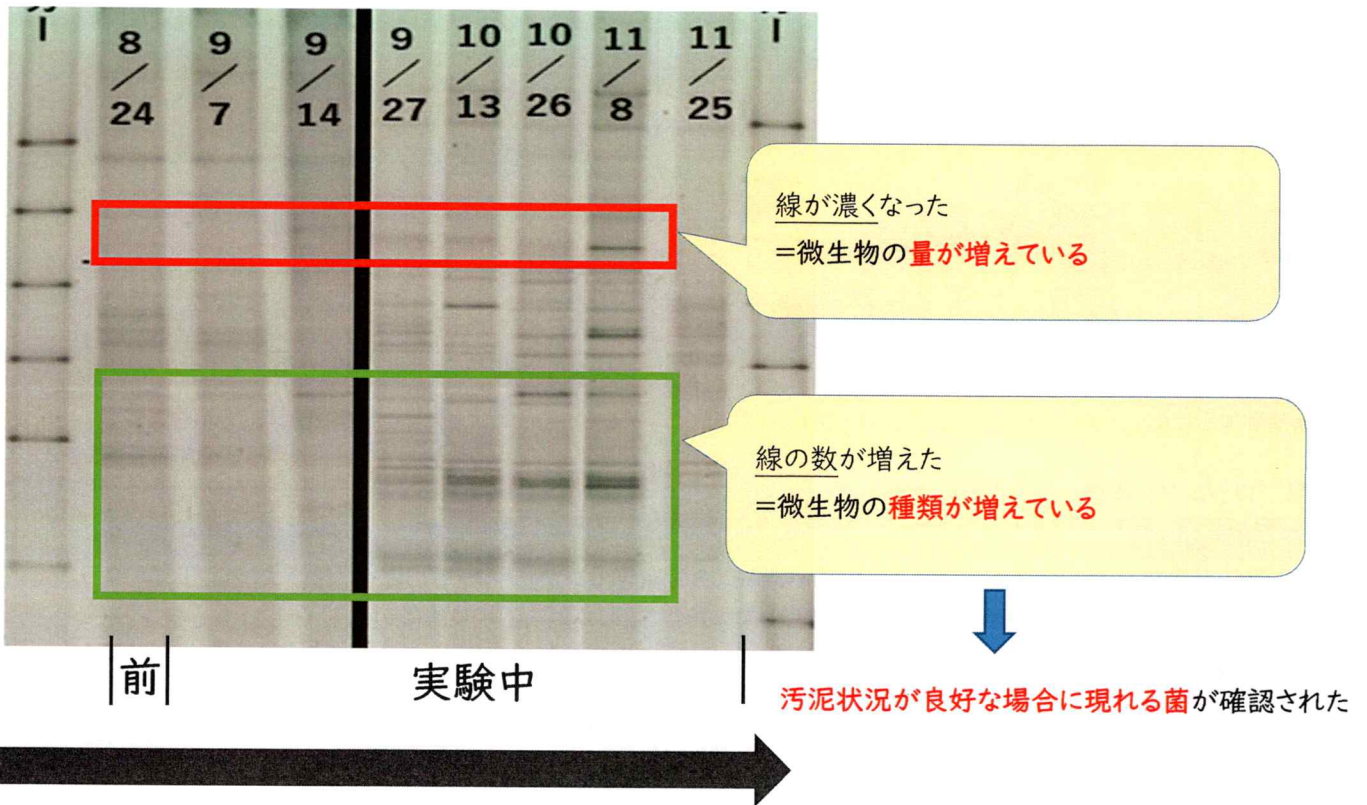

■調査結果

水質調査(汚れの指標)

下水処理場から海に放流される水を分析した結果、石けんを使用することで、処理後の水の汚れが少なくなることが分かりました。

微生物の調査

下水処理場の曝気槽(水をきれいにする施設)にいる微生物を分析した結果、微生物の種類・量が増えていることが分かりました。また、汚泥状況が良好な場合に現れる菌が確認され、曝気槽の環境に良い影響を与えたと考えられます。

住民の環境への関心に関する調査