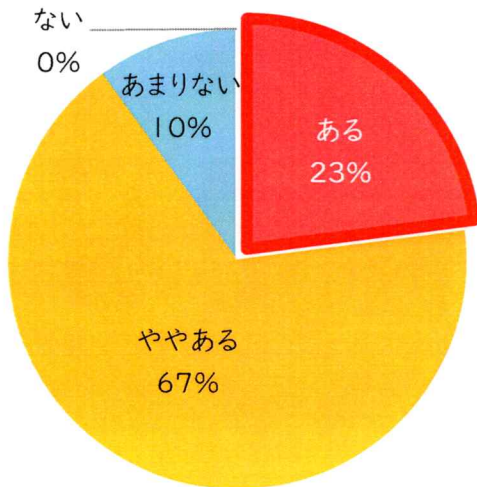

▲無添加石けんハミガキを使う地島小学校の子供たちの様子

▲左から、山口大学大学院・今井教授/宗像市・伊豆市長/シャボン玉石けん代表取締役社長・森田/九州環境管理協会・百島理事長

■プロジェクト概要

プロジェクト内容
福岡県宗像市地島における一般家庭、地島小学校、漁村留学センター「なぎさの家」において、2021年9月から11月までの3ヵ月間、洗浄剤に石けんを使用していただきました。実証実験前後の水質や生物の分析を行い、生活排水による環境影響を調査しました。また、地島の小学校や住民を対象として、環境学習を実施、環境意識や石けんに対する意識について、アンケート調査を実施しました。
プロジェクトメンバー
宗像市/一般財団法人九州環境管理協会/山口大学大学院創成科学研究科/シャボン玉石けん
実証実験スケジュール
2021年9月1日～11月30日(3ヵ月間)

■調査結果

水質調査(汚れの指標)

下水処理場から海に放流される水を分析した結果、石けんを使用することで、処理後の水の汚れが少なくなることが分かりました。

微生物の調査

下水処理場の曝気槽(水をきれいにする施設)にいる微生物を分析した結果、微生物の種類・量が増えていることが分かりました。また、汚泥状況が良好な場合に現れる菌が確認され、曝気槽の環境に良い影響を与えたと考えられます。

住民の環境への関心に関する調査

住民に対するアンケート調査の結果、環境問題に対して「関心がある」と回答した方が、プロジェクト実施前の23%からプロジェクト実施後は42%と19%増加していることが分かりました。

漁業が主産業の地島において、海の環境は住民の生活に直結することもあり、もともと関心の高かった人たちの関心度がより高まったと考えられます。

Q) 環境問題に関心はありますか。

プロジェクト実施前

プロジェクト実施後

アンケート回収数

● プロジェクト実施前: 37 世帯

95 名分

● プロジェクト実施後: 34 世帯

93 名分

「ある」が
19%上昇

ラボでの実験 わかめの幼芽の生育への影響

10倍希釈した合成洗剤、また石けんを添加したわかめの約2週間の生育の状況を観察したところ、2週間後、石けんを添加したわかめは何も添加していないブランクの状態とほとんど変わらない程度に生長しているのに対して、合成洗剤を添加したものはわかめの生長に影響を与えていることが分かりました。

また、実際の環境下ではありえない条件ではありますが、同じようにわかめの幼芽に合成洗剤の原液をそのまま添加すると1日で白化してしまうようなことも分かりました。このように、石けんはわかめの生長にほとんど影響を与えないことも分かりました。