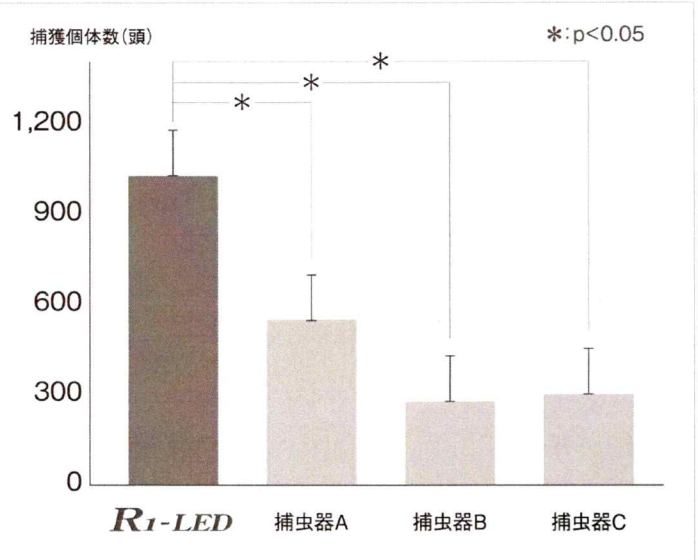

●試験方法

工場の前室内(出荷場・30㎡)シートシャッターの左右に、R1-LEDと他社の捕虫器を設置。捕虫器は床上1.5mの高さの壁面に設置し、回数毎に入れ替えた。14日後に捕虫シートを回収、捕獲個体数を計数した。試験は4回反復。