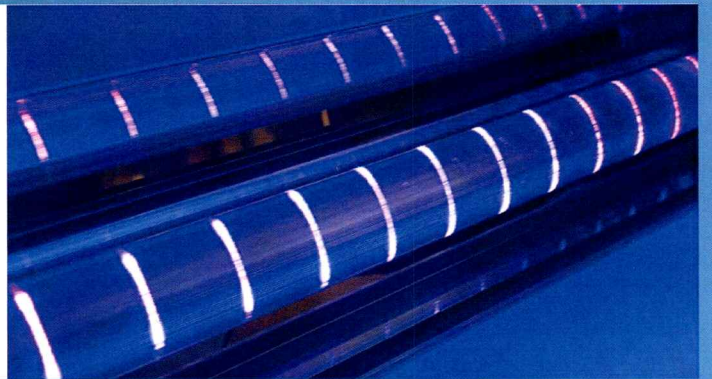

反射板を最適な角度で配置し、ランプ
3本相当の光を強力に放射。

誘引した昆虫を効率よく
捕獲するための2つの工夫

- ① 適度な開口部の大きさ
- ② ランプと反射板の最適な配置

反射光の放射図

POINT 2

業務用に 開発された プロ仕様

高度な防虫
管理が要求
される現場でも
使用可能

POINT 3