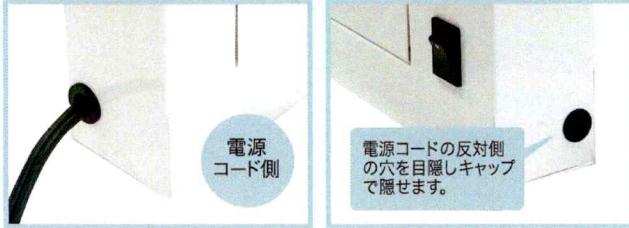

反射板を最適な角度で配置し、ランプ
3本相当の光を強力に放射。

誘引した昆虫を効率よく
捕獲するための2つの工夫

- ① 適度な開口部の大きさ
- ② ランプと反射板の最適な配置

反射光の放射図

POINT 2

業務用に 開発された プロ仕様

高度な防虫
管理が要求
される現場でも
使用可能

POINT 3

超薄型 業界最薄 シンプル デザイン

オシャレなレスト
ランでも違和感の
ないオールホワイト
仕上げ

POINT 4

不快な「蚊」も しっかり捕獲

においも出ない
ノンケミカル
どんな場所でも安心して
ご使用いただけます

R1-LED

ハイレベルな衛生管理が求められる現場だけではなく、各種工場、スーパーマーケット、商業施設の店舗などさまざまな場所でお使いいただけます。

設置場所を選ばない

電源コードを左右どちらからでも引き出せます。

R1専用捕虫シート

オープン価格

- ・トレーの取り外しはとても簡単です。
- ・捕虫シートはトレーにスムーズにセット出来ます。
- ※落下防止機構つき

捕獲テスト

●結果

R1-LEDの捕獲個体数は、類似した20Wクラス他社の捕虫器と比較して最も多かった。

●試験方法