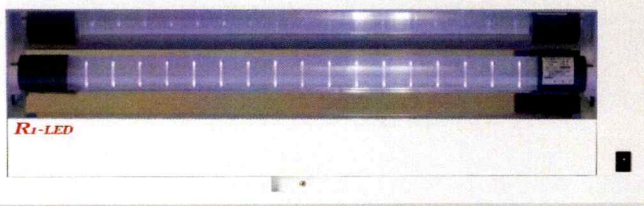

●試験方法

工場の前室内(出荷場・30㎡)シートシャッターの左右に、R1-LEDと他社の捕虫器を設置。捕虫器は床上1.5mの高さの壁面に設置し、回数毎に入れ替えた。14日後に捕虫シートを回収、捕獲個体数を計数した。試験は4回反復。