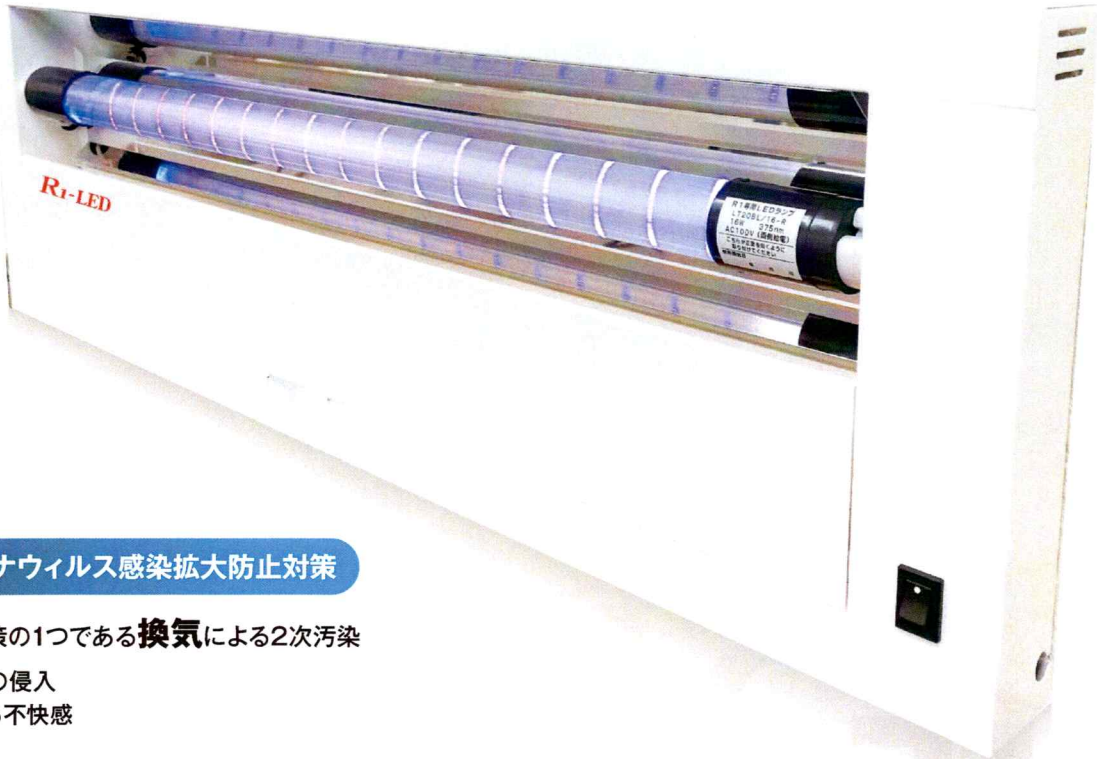

粘着式捕虫器

R1-LED

新型コロナウイルス感染拡大防止対策

3密防止対策の1つである**換気**による2次汚染

- ① 飛翔昆虫の侵入
- ② 人に与える不快感
- ③ 虫の死骸

R1-LED は、これらのお困りごとを回避、解決します！

POINT 1

20W相当LED捕虫器 としてクラス最高の捕獲力

反射板を最適な角度で配置し、ランプ
3本相当の光を強力に放射。

誘引した昆虫を効率よく
捕獲するための2つの工夫

- ① 適度な開口部の大きさ
- ② ランプと反射板の最適な配置

反射光の放射図

POINT 2

業務用に 開発された プロ仕様

高度な防虫
管理が要求
される現場でも
使用可能

POINT 3

電源コードを左右どちらからでも引き出せます。

R1専用捕虫シート

オープン価格

- ・トレーの取り外しはとても簡単です。
- ・捕虫シートはトレーにスムーズにセット出来ます。
- ※落下防止機構つき

捕獲テスト

●結果

R1-LEDの捕獲個体数は、類似した20Wクラス他社の捕虫器と比較して最も多かった。

●試験方法

※このカタログに記載してある製品仕様は事前の予告なく変更する場合がございます。

製品仕様 粘着式捕虫器 R1-LED

タイプ	片面誘引型
取付方法	壁直付型
寸法	横684×奥行42×高227mm
重量	2.2kg
電源	AC 100V
誘虫ランプ	LT20BL/16-R×1本
消費電力	16W
ランプ定格寿命	30,000h
捕虫シート	紙製 R1専用捕虫シート 1枚使用
電源コード	約2m

付属品:目隠しキャップ1個、ネジ2本、アンカープラグ2本、R1専用捕虫シート1枚、取付寸法シート1枚