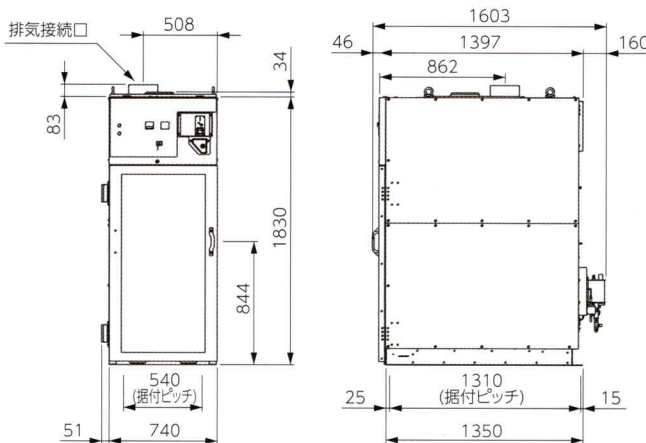

本体外形寸法図 (mm)

ボイラー仕様 (TOSEI特別仕様)

※一例です

型式	NBN-154
定格電圧	200V 3相
定格電力	4.1kW
換算蒸気量	6.2kg/h
設定圧力	0.2MPa
給水方法	貯水型水タンク式
排水方法	自動排水
本体寸法(幅×奥行×高さ)	315×500×920mm
製品質量	46kg

浄水器仕様

※一例です

型式	RS-10XL
ろ過流量(水圧0.1MPa, 水温20℃条件下)	10L/min
ろ材	陽イオン交換樹脂、抗菌粒活性炭、抗菌繊維活性炭
除去対象物質	硬度成分
採水量	5,000L ^{※1}
常用使用圧力	0.07~0.75MPa
耐圧試験	1.75MPa
配管接続口径	G1/2