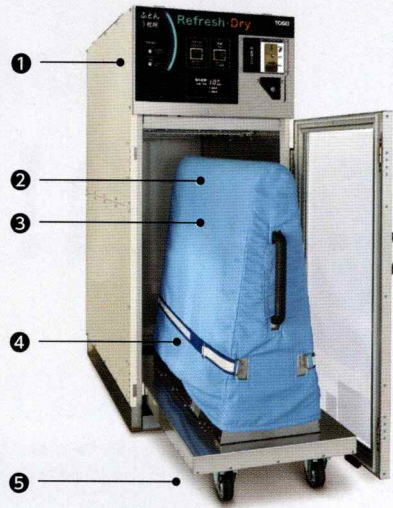

シンプルでわかりやすい操作パネル。乾燥室内のホコリや髪の毛を強力な風で吹き飛ばす「フレッシュブロー」機能付き。

ご高齢の方や女性の方でもセットしやすい高さに配慮。

18,000個の熱風通気穴でスピード乾燥(約20分~)を実現。

オリジナルバンドでふとんをしっかり固定。乾燥風漏れを防止して熱風を効果的に通します。

台車はキャスター付きで引き出しやすく、床を傷つけない構造。

本体仕様

乾燥容量	ふとんシングル1枚
ボディ色	ステンレス
左右ドア切換	●
使用硬貨	100円/500円投入可(電子センサー式)
コイン収納枚数	100円硬貨:500枚
使用料金の切換	100円単位
電源	AC200V 3相 50/60Hz
乾燥及び加熱方式	オープン乾燥方式/ガスバーナー加熱
外形寸法(幅×奥行×高さ)	791×1,557×1,864mm
製品質量	430kg
定格消費電力	1400W
乾燥熱源/ガス消費量	LPガス:20.9kW/1.5kg/h 都市ガス:20.9kW(13A)/19.5kW(12A)
風量	12.5m ³ /分
排気口径	直径200mm
配管口径	ガス供給:15A