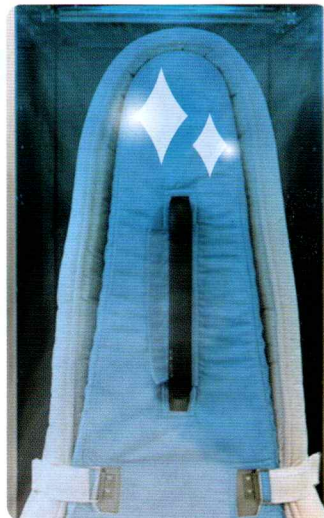

敷ふとん・マットレス・じゅうたん・ラグ等天日干しより簡単、15分でリフレッシュ

高温スチームでダニ退治!

STEP 1

ふとんをセット

STEP 2

スチームで除菌・消臭・ダニ退治

消臭・除菌
ダニ退治

STEP 3

消臭剤を噴霧

コースボタンを押すだけ
簡単操作

機械にセットするだけ
入れ替えなし

時短でらくらく

スチームリフレッシュ

15分

スチームと消臭除菌剤噴霧で簡単手軽にリフレッシュ!&稼働率アップ!
ふとんを干す文化から、リフレッシュ・洗う文化へ

※写真はイメージです

- 季節変わりにふとん丸洗いでスピード乾燥
- 週に一度のリフレッシュという新しい価値の創造
- スチームと消臭除菌剤噴霧でダニを退治*
- 機械にセットしたまま入れ替えなし
- コースボタンを押すだけの簡単操作
- 独自のスチーム制御と温度管理で中綿のふんわり感がアップ

※認定機関にて検査(第 NB2205008 号) 認定機関: 株式会社愛研 検査方法: 洗出し法・平板塗抹法

スチームリフレッシュ

消臭、脱臭、除菌、工程時間はわずか約 15 分

乾燥のみ

ふとん丸洗い後の乾燥時間わずか約 20 分!

※ポリエステルふとんの場合

選べる
2コース