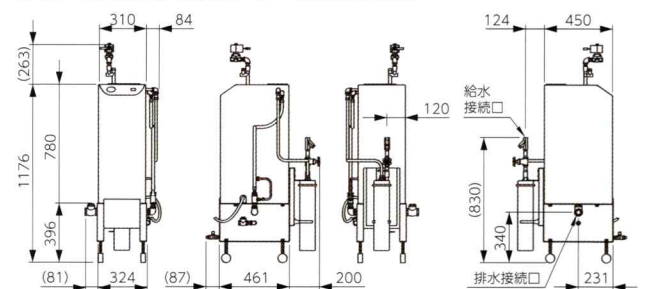

ボイラーユニット外形寸法図(ボイラー+浄水器) (mm)

本製品は、安定した蒸気量・圧力確保のため、付帯設備として小型ボイラー(軟水器付き)の設置が必要となります。

株式会社TOSEI 本社工場は ISO9001 ISO14001の 認証を取得しています。

●安全にお使いいただくために……

- ①ご使用前に、取扱説明書を良くお読みの上、正しくお使いください。
- ②配線工事は、電気工事有資格者の施工が義務づけられています。
  D種接地工事(接地抵抗100Ω以下)を必ず施工してください。
- ③屋外で風雨にさらされる場所には設置しないでください。
  機械が故障したり、感電や漏電による火災の恐れがあります。

配線工事時の注意

- ●接地は単独アースとしてください。
- ●電源の漏電遮断器は、インバータ専用(感度電流30~100mA)の物を使用してください。
- ●電源には効率改善用進相コンデンサーはつけないでください。

※掲載製品のデザインおよび仕様は、改良のため予告なく変更する場合があります。

株式会社TOSEI

お問い合わせ

<https://www.tosei-corporation.co.jp/>

※掲載製品のデザインおよび仕様は、改良のため予告なく変更する場合があります。
※このカタログの内容は2022年7月現在のものです。