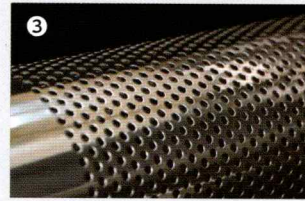

18,000個の熱風通気穴でスピード乾燥(約20分~)を実現。